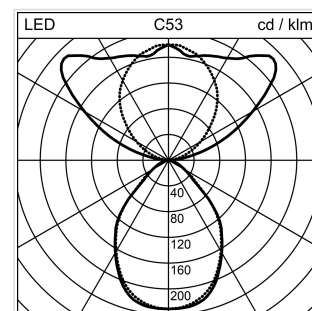

Channel S Up Office

Pendelleuchte

2005.2629

CHAN-S-UP-O PEN1250-1500 LED4500-840 RUN+ DALI

Systemleistung	47 W
Lichtsteuerung	DALI
Farbtemperatur	4000 K neutralweiss
Farbe / Finish	grau
Leuchtenlichtstrom	4500 lm
Gewicht	7.228 kg
Farbkonsistenz SDCM	SDCM 3
Entblendungswert (UGR) C0	13
Farbwiedergabeindex (CRI)	Ra > 80
Entblendungswert (UGR)	14
C90	
Lichtstromerhalt	L80 50'000 h

Pendelleuchte Channel S Up Office mit LED, Systemleistung: 47 W, Standby Leistung 0.5 W, Leuchtenlichtstrom 4500 lm, Farbwiedergabeindex Ra > 80, 4000 K, neutralweiss, Farbkonsistenz SDCM 3, LED-Lebensdauer L80 50'000 h, bürotauglich und blendfrei nach EN 12464-1 (UGR < 19; Lmax >= 65° <= 3000 cd/m²), Photobiologische Sicherheit: Von der Leuchte geht keine Gefahr aus (RG0), 230 V, direkt-/indirektstrahlend Gehäuse aus Aluminium farblos natur eloxiert, Diffusor aus Polycarbonat (PC) satiniert, RUN+, rollbare, bürotaugliche und unterbrechungsfreie Optik, für eine perfekt entblendete und kontinuierliche Lichtlinie 1 Betriebsgerät integriert, DALI, mit halogenfreier Verdrahtung,

Schutzklasse I, Schutzart IP20, Glühdrahtprüfung 650 °C, Schlagfestigkeit: IK 08, Einsatztemperaturbereich -5 bis +30 °C, dieses Produkt enthält eine Lichtquelle der Energieeffizienzklasse B und der EPREL-Eintragungsnummer: 1124091