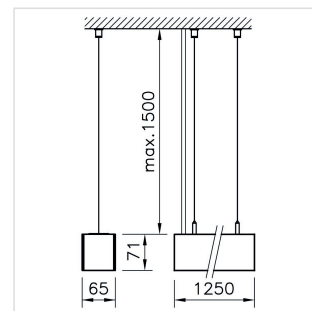

Channel S Up Office

Pendelleuchte

2005.2629

CHAN-S-UP-O PEN1250-1500 LED4500-840 RUN+ DALI

Systemleistung	47 W
Lichtsteuerung	DALI
Farbtemperatur	4000 K neutralweiss
Farbe / Finish	grau
Leuchtenlichtstrom	4500 lm
Gewicht	7.228 kg
Farbkonsistenz SDCM	SDCM 3
Entblendungswert (UGR) C0	13
Farbwiedergabeindex (CRI)	Ra > 80
Entblendungswert (UGR)	14
C90	
Lichtstromerhalt	L80 50'000 h

Pendelleuchte Channel S Up Office mit LED, Systemleistung: 47 W, Standby Leistung 0.5 W, Leuchtenlichtstrom 4500 lm, Farbwiedergabeindex Ra > 80, 4000 K, neutralweiss, Farbkonsistenz SDCM 3, LED-Lebensdauer L80 50'000 h, bürotauglich und blendfrei nach EN 12464-1 (UGR < 19; Lmax >= 65° <= 3000 cd/m²), Photobiologische Sicherheit: Von der Leuchte geht keine Gefahr aus (RG0), 230 V, direkt-/indirektstrahlend Gehäuse aus Aluminium farblos natur eloxiert, Diffusor aus Polycarbonat (PC) satiniert, RUN+, rollbare, bürotaugliche und unterbrechungsfreie Optik, für eine perfekt entblendete und kontinuierliche Lichtlinie 1 Betriebsgerät integriert, DALI, mit halogenfreier Verdrahtung,

Schutzklasse I, Schutzart IP20, Glühdrahtprüfung 650 °C, Schlagfestigkeit: IK 08, Einsatztemperaturbereich -5 bis +30 °C, dieses Produkt enthält eine Lichtquelle der Energieeffizienzklasse B und der EPREL-Eintragungsnummer: 1124091

L = 1250 mm, B = 65 mm, H = 71 mm, p = 1500 mm

Produkt-Datenblatt: Zubehör

Channel S Up Office - Pendelleuchte

2005.2629

CHAN-S-UP-O PEN1250-1500 LED4500-840 RUN+ DALI

2001.8467

Universal

Baldachin-Set Universal weiss RAL 9016, für Drahtseilaufhängung und Anschlusskabel L = 132 mm B = 56 mm H = 25 mm